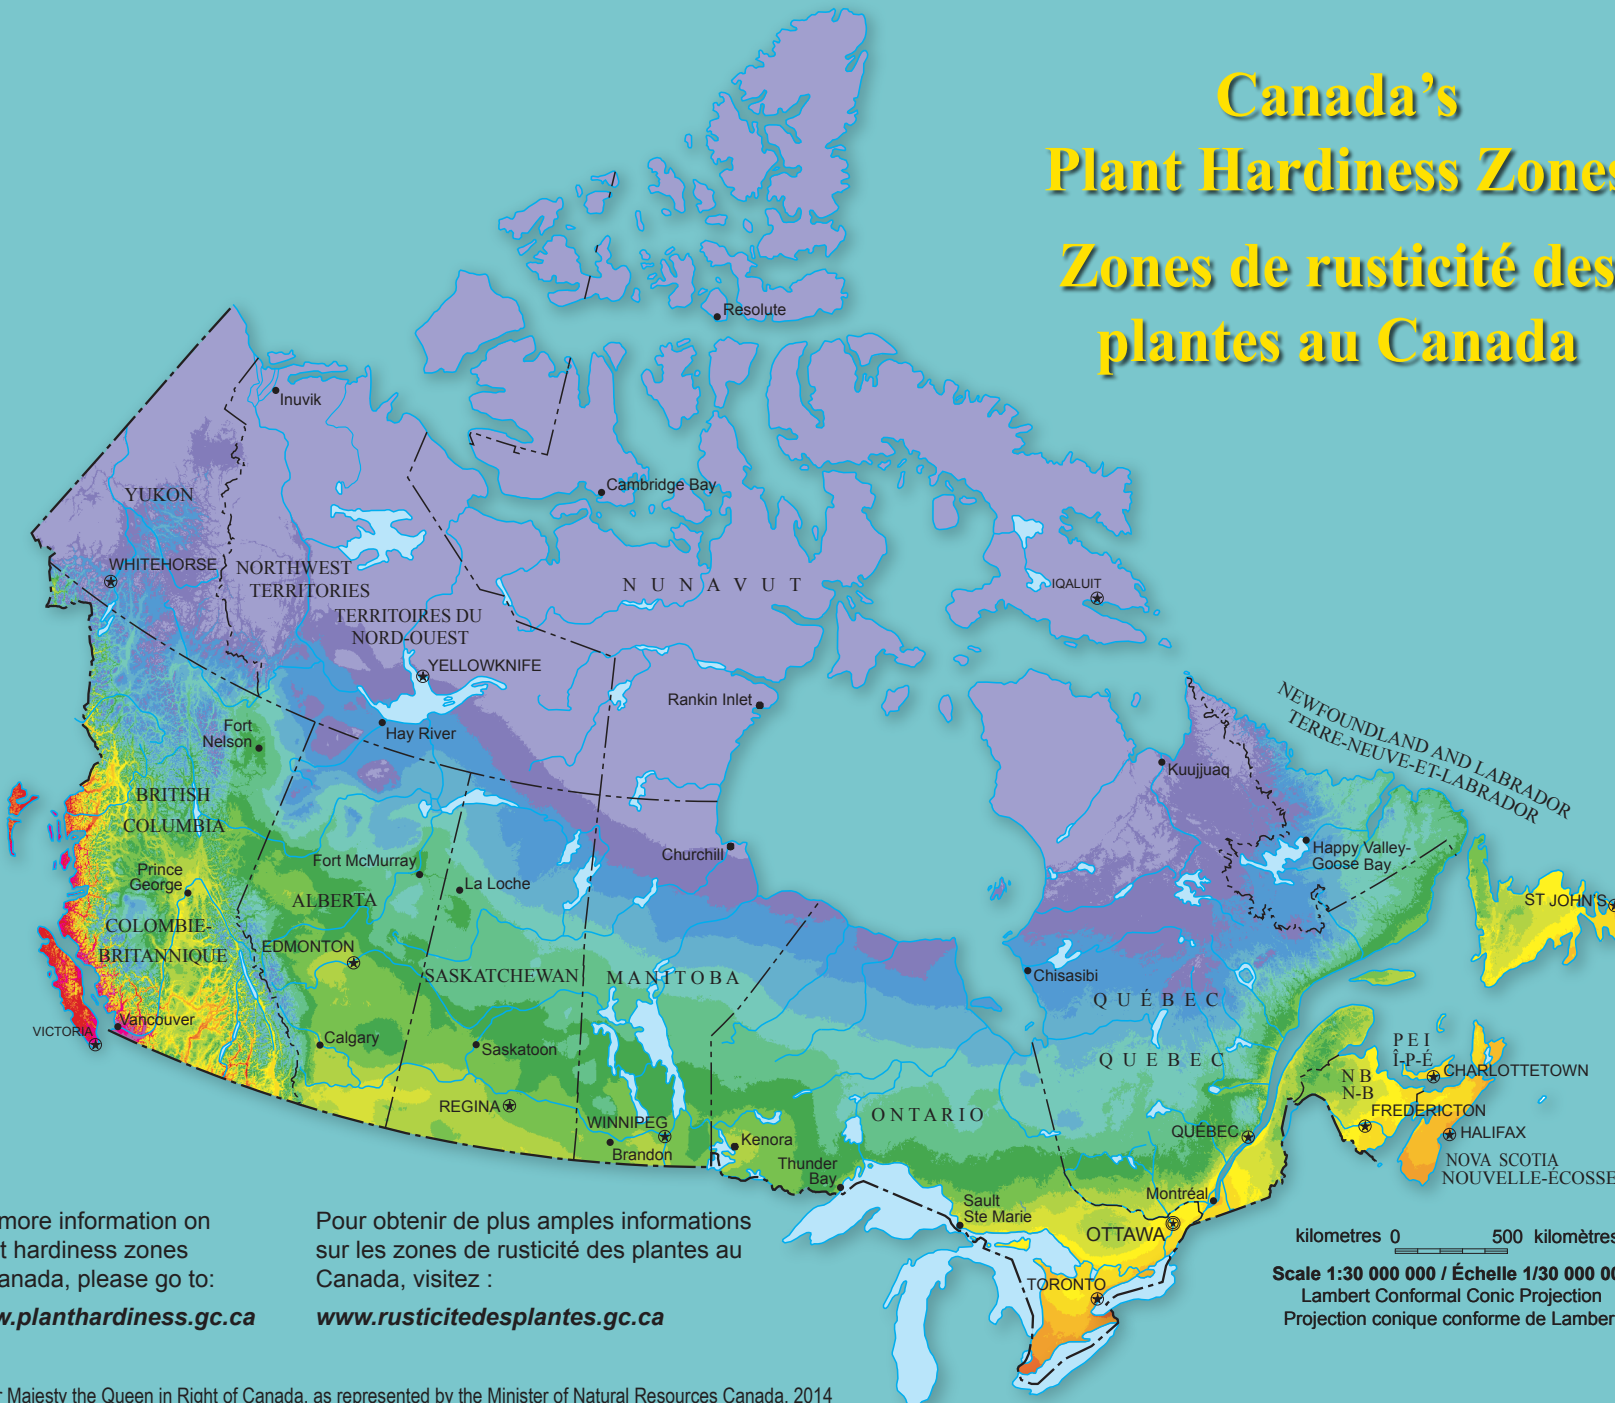

Canada's Plant Hardiness Zones

Zones de rusticité des plantes au Canada

Zone

0a
0b
1a
1b
2a
2b
3a
3b
4a
4b
5a
5b
6a
6b
7a
7b
8a
8b
9a

For more information on plant hardiness zones in Canada, please go to:
www.planhardiness.gc.ca

Pour obtenir de plus amples informations sur les zones de rusticité des plantes au Canada, visitez :
www.rusticitedesplantes.gc.ca

kilometres 0 500 kilometres
Scale 1:30 000 000 / Échelle 1/30 000 000
Lambert Conformal Conic Projection
Projection conique conforme de Lambert