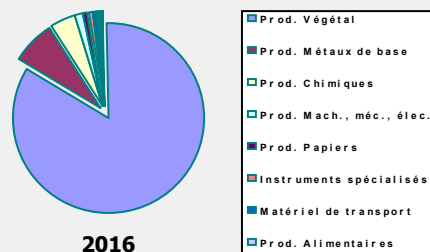

Exportations du Canada destination: Bangladesh

2016

Statistiques Canada

Sources :
Statistiques/Industrie Canada
<http://strategis.ic.gc.ca/eic/site/tdo-dcd.nsf/fra/accueil>
IMF
<http://www.imf.org/external/ns/cs.aspx?id=28>

Mai 2017

www.international.gc.ca