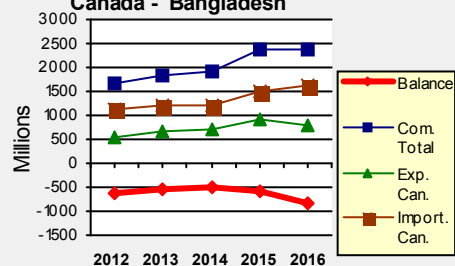

Partis politiques principaux

Ligue Awami (AL), Parti nationaliste du Bangladesh (BNP) et Parti Jatiya (Ershad)

Élections : Janvier 05, 2014

Données économiques : (2016)

IMF/Statistiques Canada

| | Bangladesh | Canada |
|-------------------------------------|-------------|--------------|
| PIB : (milliards) | 302,02 \$ | 2 026,59 \$ |
| PIB par habitant : | 1 869,97 \$ | 55 938,56 \$ |
| Taux de croissance PIB : (%) | 6,92 | 1,43 |
| Taux d'inflation : (%) | 6,35 | 1,41 |
| Taux de chômage : (%) | n.d. | 7,00 |

Représentation :

Représentation au Canada

Haut-commissaire désigné Mizanur Rahman

Représentation du Canada

Haut-commissaire Benoît-Pierre Laramée

Commerce bilatéral (produits) Canada - Bangladesh

Statistiques Canada