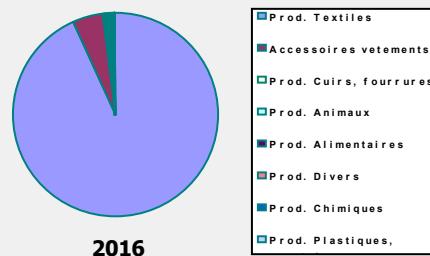

Importations au Canada provenance: Bangladesh

2016

Statistiques Canada