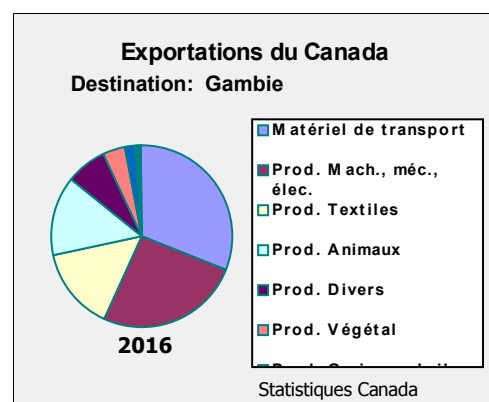

Type de régime République
Type de gouvernement
Assemblée nationale unicamérale composée de 53 membres (cinq membres sont nommés par le président).

Chef de l'État
Président
Yahya A. J. J. Jammeh

Chef du gouvernement
Président
Yahya A. J. J. Jammeh

Ministres : Affaires étrangères : Neneh MacDouall-Gaye
Finance et Affaires économiques : Abdou Kolley
Commerce, Intégration régionale et Emploi : Abdou Jobe

Partis politiques principaux
Alliance pour la réorientation et la construction patriotique, Parti de réconciliation nationale et Parti démocratique uni.

Élections : Dernières: mars 2013 (législatives), novembre 2011 (présidentielles).
Prochaines: 1er décembre 2016 (présidentielles), 2017 (législatives).

Données économiques : (2016) IMF/Statistiques Canada

	Gambie	Canada
PIB : (milliards)	1,28 $	2 026,59 $
PIB par habitant :	621,92 $	55 938,56 $
Taux de croissance PIB : (%)	2,46.	1,43
Taux d'inflation : (%)	7,23.	1,41
Taux de chômage : (%)	n.d.	7,00

Commerce par produits et investissement : (2016) Statistiques Canada

Exportations canadiennes :	$1 418 831
Importations canadiennes :	$167 564
Investissement Direct Étranger au Canada	n.d. (millions)
Investissement Direct Canadien : Gambie	$134 (millions)

Représentation :

Représentation au Canada
Chargé d'Affaires Sheikh Omar Faye (Washington D.C.)

Représentation du Canada
Ambassadrice-désignée Lise Filiatrault (Dakar, Sénégal)

Sources :
Statistiques/Industrie Canada
<http://strategis.ic.gc.ca/eic/site/tdo-dcd.nsf/fra/accueil>
IMF
<http://www.imf.org/external/ns/cs.aspx?id=28>