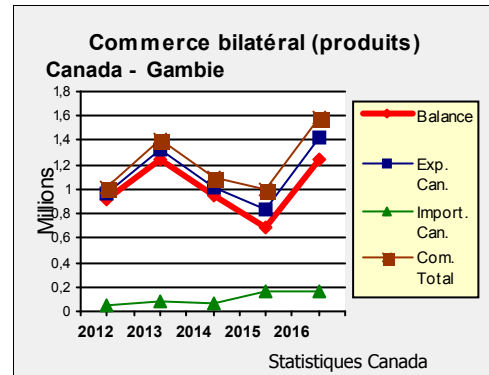

Type de régime République
Type de gouvernement
Assemblée nationale unicamérale composée de 53 membres (cinq membres sont nommés par le président).

Chef de l'État
Président
Yahya A. J. J. Jammeh

Chef du gouvernement
Président
Yahya A. J. J. Jammeh

Ministres : Affaires étrangères : Neneh MacDouall-Gaye
Finance et Affaires économiques : Abdou Kolley
Commerce, Intégration régionale et Emploi : Abdou Jobe

Partis politiques principaux
Alliance pour la réorientation et la construction patriotique, Parti de réconciliation nationale et Parti démocratique uni.

Élections : Dernières: mars 2013 (législatives), novembre 2011 (présidentielles).
Prochaines: 1er décembre 2016 (présidentielles), 2017 (législatives).

Données économiques : (2016) IMF/Statistiques Canada

	Gambie	Canada
PIB : (milliards)	1,28 $	2 026,59 $
PIB par habitant :	621,92 $	55 938,56 $
Taux de croissance PIB : (%)	2,46.	1,43
Taux d'inflation : (%)	7,23.	1,41
Taux de chômage : (%)	n.d.	7,00

Commerce par produits et investissement : (2016) Statistiques Canada

Exportations canadiennes :	$1 418 831
Importations canadiennes :	$167 564
Investissement Direct Étranger au Canada	n.d. (millions)
Investissement Direct Canadien : Gambie	$134 (millions)

Représentation :

Représentation au Canada
Chargé d'Affaires Sheikh Omar Faye (Washington D.C.)

Représentation du Canada
Ambassadrice-désignée Lise Filiatrault (Dakar, Sénégal)

Sources :
Statistiques/Industrie Canada
<http://strategis.ic.gc.ca/eic/site/tdo-dcd.nsf/fra/accueil>
IMF
<http://www.imf.org/external/ns/cs.aspx?id=28>